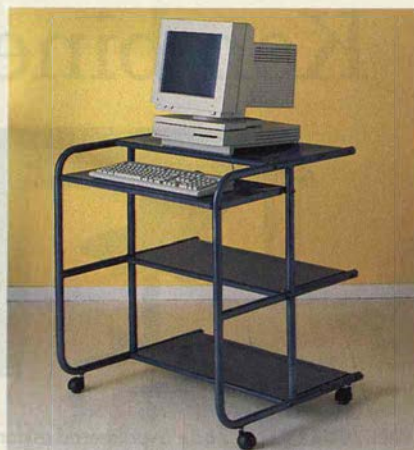

MAC terminalbord 595.- Lackerad stålplåt/
stålrör. Inkl. hjul. 72x64 cm, höjd 80 cm.